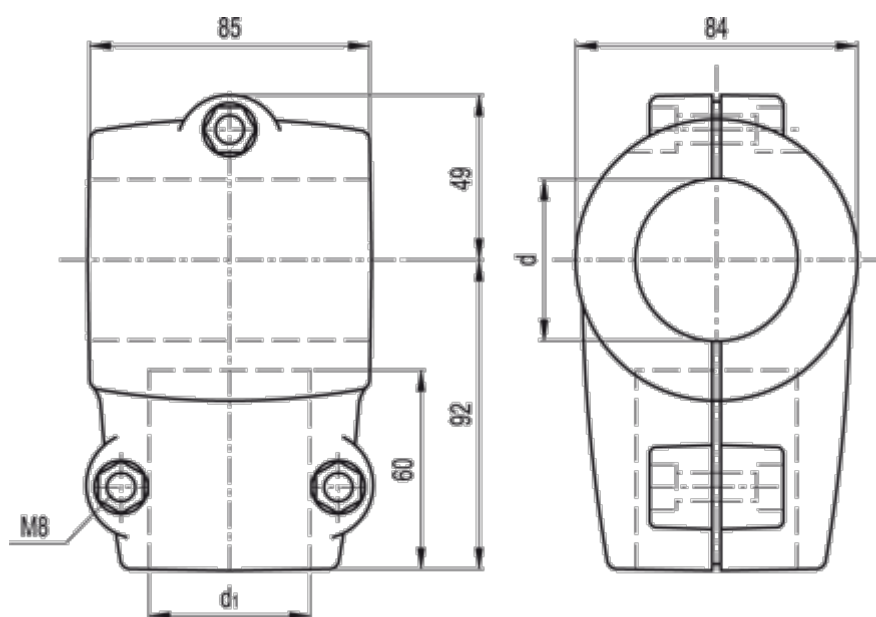

Varenummer: 2310419639  
Beskrivelse: E+G Forbindelsesled  
GC.60-48-SST

## Mål

d (tomme) = 2 Gas  
d1 (mm) = 48.3  
d1 (tomme) = 1 1/2 Gas  
d mm = 60.3  
Vægt (g) = 370